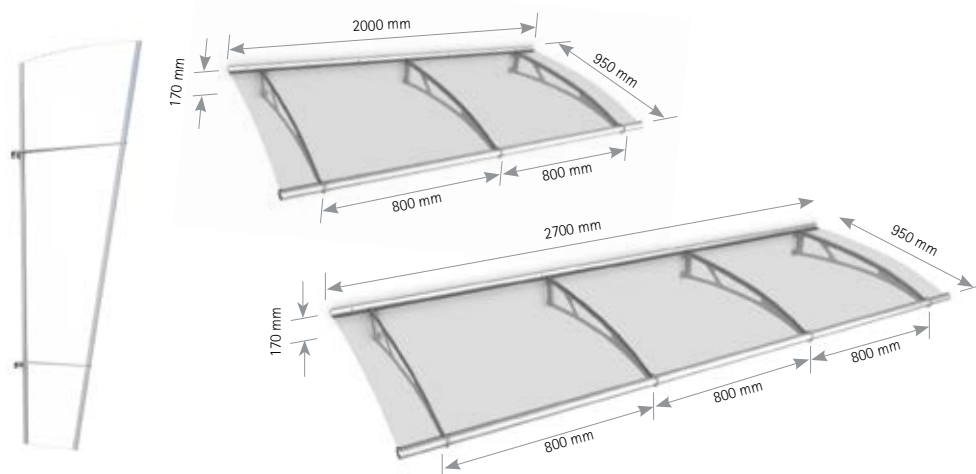

Farbvarianten der Wandhalterung / Profile

Glasvarianten