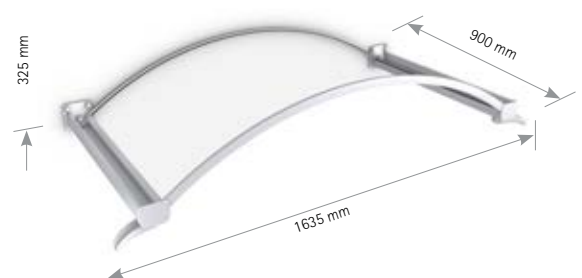

Farbvarianten der Kunststoffwandhalterung / Profile

Glasvarianten

Farbvarianten der Wandhalterung / Profile

Glasvarianten