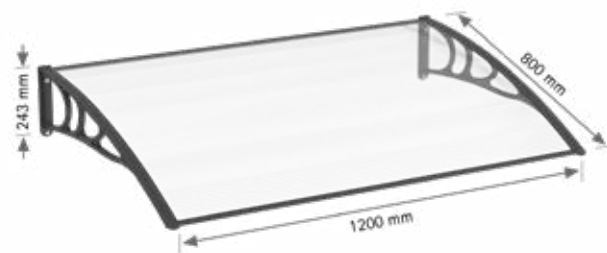

Pultbogenvordach, Aluminiumprofile

NEU 1200 x 800	Klar	V1228-30-31	4037563124962	69,-
+ 1200 x 800	Klar	EP1228-30-31	4037563202172	99,-

Farbvarianten der Wandhalterung / Profile

Anthrazit

Glasvarianten

Polycarbonat