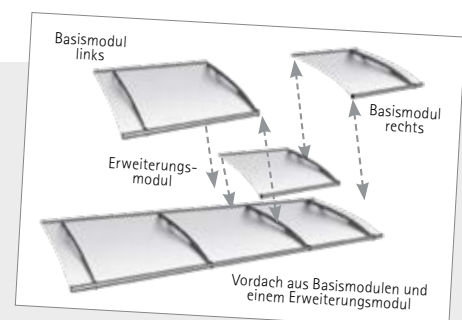

Erweiterungsmodul

Basismodul

Unser Tipp: Erweiterungsmodule

Erstellen Sie sich mit unserem modularen Pultbogenvordach ganz einfach Ihr Traumvordach und kombinieren Sie das Basismodul (2874 mm) mit beliebig vielen Erweiterungsmodulen (je 1218 mm).

Die im Lieferumfang enthaltenen Modulverbinder des Basismoduls ermöglichen einen gezielten Wasserablauf an den Enden des Vordachs, welcher durch die geöffneten Modulverbinder der Erweiterungsmodul erhalten bleibt. Auf Wunsch können die Modulverbinder auch für den Wasserablauf am Wandhalter genutzt werden.