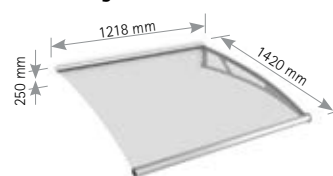

Erweiterungsmodul

Basismodul

Unser Tipp: Erweiterungsmodule

Erstellen Sie sich mit unserem modularen Pultbogenvordach ganz einfach Ihr Traumvordach und kombinieren Sie das Basismodul (2874 mm) mit beliebig vielen Erweiterungsmodulen (je 1218 mm).