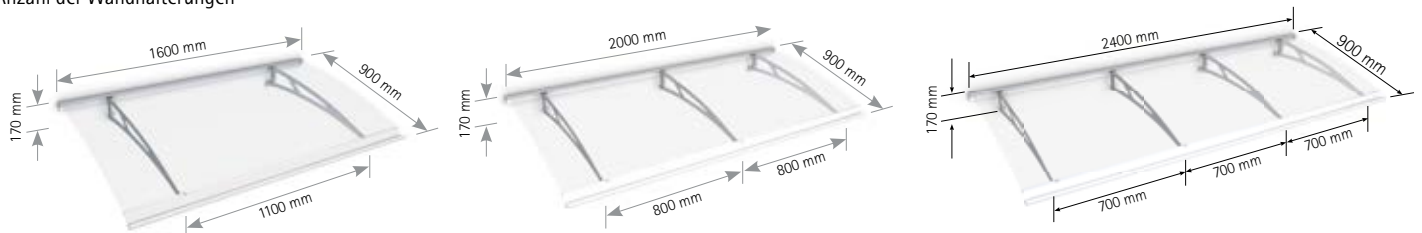

Farbvarianten der Wandhalterung / Profile

Glasvarianten

Anzahl der Wandhalterungen