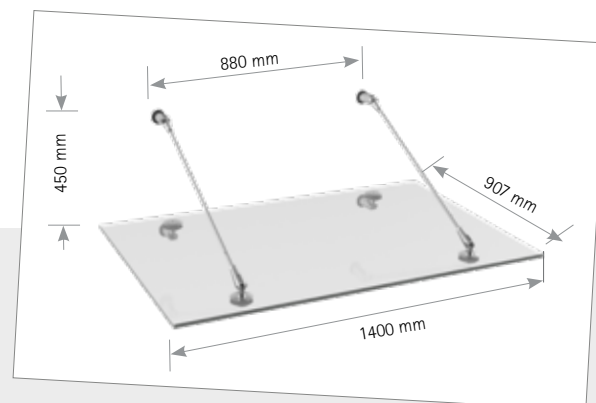

Allgemeine bauaufsichtliche Zulassung / Allgemeine Bauartgenehmigung

Unser hochwertiges Pultvordach „Davita 2.0“ aus Echtglas und mit Punkthalterungssystem ist mit der allgemeinen bauaufsichtlichen Zulassung bzw. der allgemeinen Bauartgenehmigung des DIBt (Deutsches Institut für Bautechnik) ausgezeichnet. Diese allgemeine Zulassung liegt der Lieferung des Vordachs bei, sodass Sie keine ZiE (Zustimmung im Einzelfall) für die Montage bei dem DIBt zu erwirken brauchen.