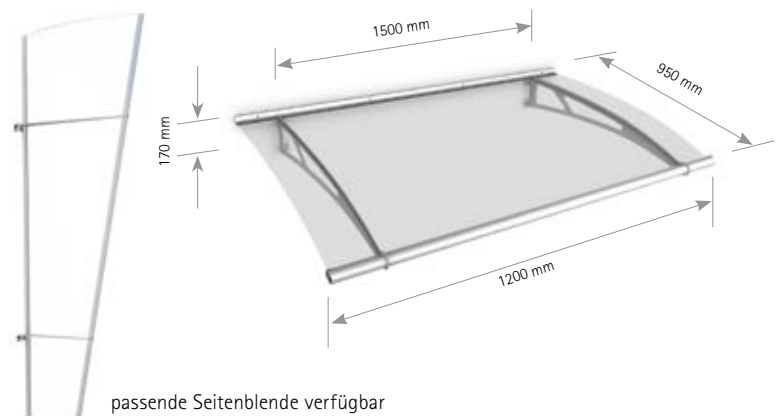

Farbvarianten der Wandhalterung / Profile

Glasvarianten

Alle Vorteile auf einen Blick

- Verzicht auf Bohrungen
- Einfache Montage mittels Klemmhalterungen aus Edelstahl V2A
- Beidseitiger Wasserablauf über integrierte Alu-Regenrinne
- Alu-Wandanschlussprofil mit verdeckter Gummidichtung