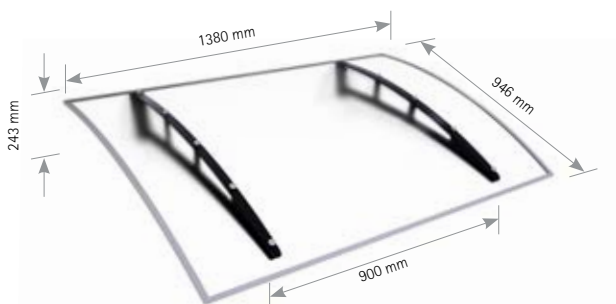

Farbvarianten der Kunststoffwandhalterung / Profile

Glasvarianten

Farbvarianten der Wandhalterung / Profile

Glasvarianten