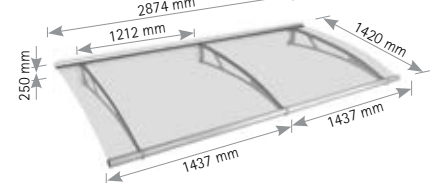

Erweiterungsmodul

Basismodul

Unser Tipp: Erweiterungsmodule

Erstellen Sie sich mit unserem modularen Pultbogenvordach ganz einfach Ihr Traumvordach und kombinieren Sie das Basismodul (2874 mm) mit beliebig vielen Erweiterungsmodulen (je 1218 mm).