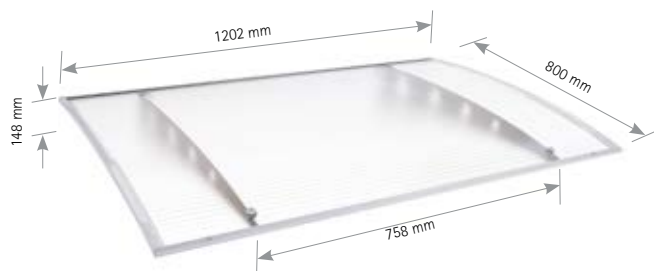

Stahl, verzinkt

Glasvarianten

Polycarbonat

Maße (mm)	Glasart Polycarbonat	Artikel-Nr. Anthrazit	EAN Anthrazit	Euro
-----------	-------------------------	--------------------------	------------------	------

Pultbogenvordach, Aluminiumprofile

NEU 1200 x 800	Klar	V1228-30-31	4037563124962	69,-
+ 1200 x 800	Klar	EP1228-30-31	4037563202172	99,-

Farbvarianten der Wandhalterung / Profile

Anthrazit

Glasvarianten

Polycarbonat