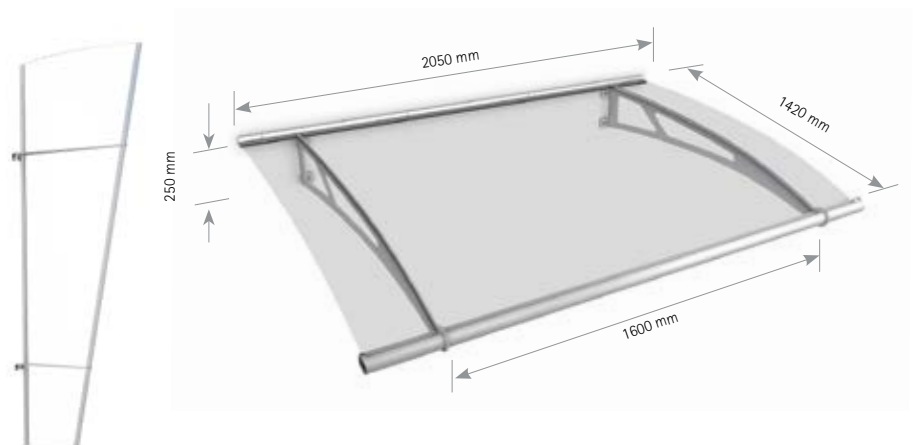

Farbvarianten der Wandhalterung / Profile

Glasvarianten