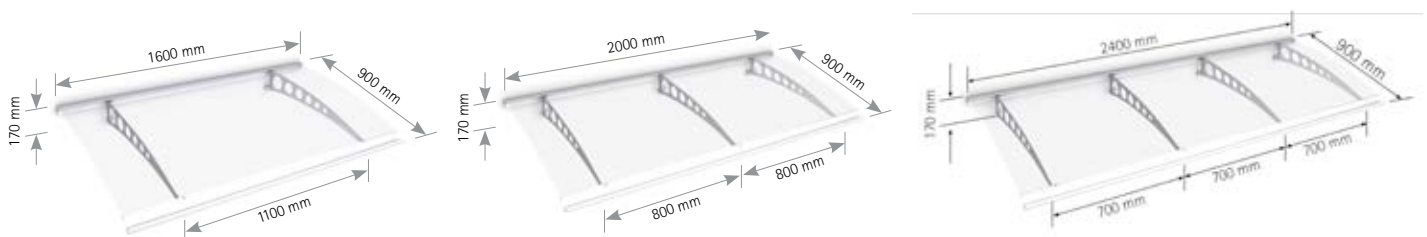

Farbvarianten der Wandhalterung / Profile

Glasvarianten