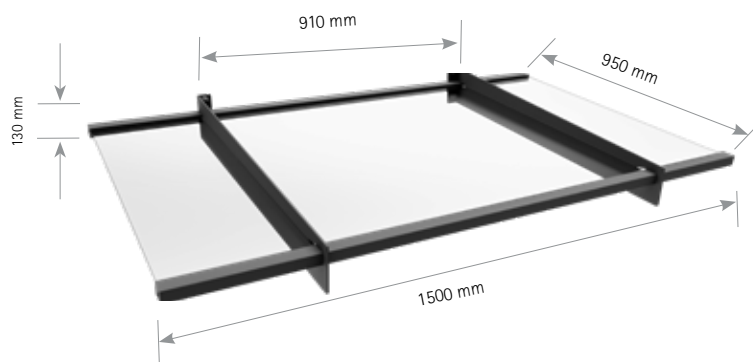

New Style

- Abdeckung: 4 mm starkes Acrylglas, „Klar“
- Wandhalterung: Stahl, pulverbeschichtet (rostfrei)
- Profile: Aluminium, pulverbeschichtet

Maße (mm)	Tragelast (kg/m²)	Glasart Acrylglas	Artikel-Nr. Anthrazit 30	EAN Anthrazit 30	Euro
New Style, 1500 mm					
1500x 950	130	Klar (10)	V1315-10-30	4037563202073	299,-

Farbvarianten der Wandhalterung / Profile

Glasvarianten